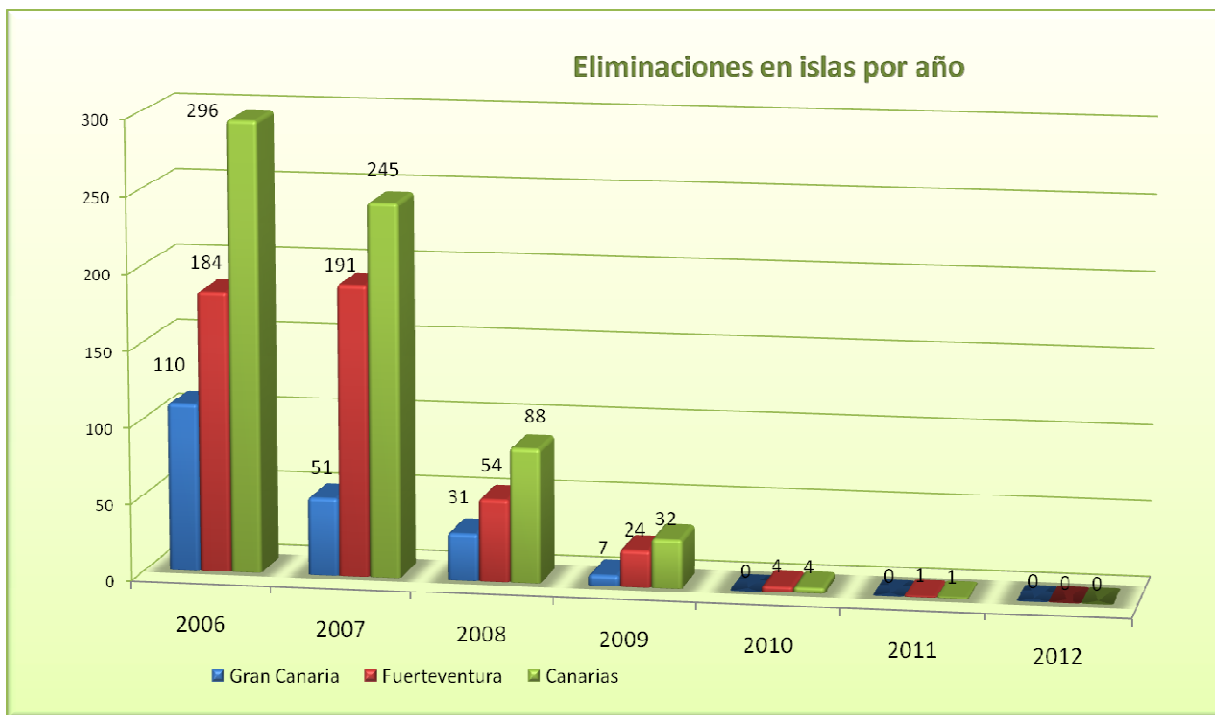

Evolución de palmeras eliminadas en Canarias (actualizado diciembre 2012)

Evolución de capturas de *Rhynchophorus ferrugineus* en Canarias (actualizado diciembre 2012)